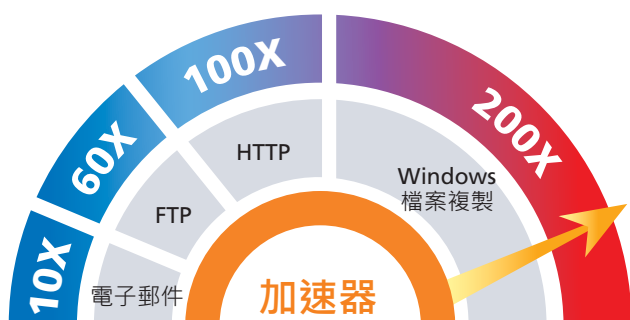

TrueCONNECT™ Accelerator

廣域網絡優化管理服務 網絡優化，應用加速

企業競爭激烈，各地員工經常需要隨時隨地透過廣域網絡(WAN)，取得所需的資訊及執行關鍵應用程式。由於企業系統須應付龐大的資料存取，造成IT部門的沉重壓力與挑戰。另外，在網絡資料中心透過廣域網絡執行各種關鍵解決方案，如資料複製、備援、以及災難復原時，也可能需要耗費較長的時間。這些廣域網絡延遲的問題可能是由於遠程數據存取所造成，導致應用效能表現未如理想。因此，企業需要一套可協助他們優化網絡應用效能及能加速資料傳輸的解決方案，從而提高生產力。

現在，只要透過TrueCONNECT™ Accelerator (TCA)，這一切問題都可以迎刃而解。TrueCONNECT™ Accelerator能夠有效提升在廣域網絡中的應用效能高達200倍，並有效改善延遲問題，讓分支機構用戶享有如同置身於區域網絡環境中的高水準表現。隨著資料傳送速度加快，以及無縫連接地執行應用程式，不管用戶身在何處，工作都可變得更有效率、達到更高生產力。

產品特點

- 即使身處分公司，也可享有尤如置身局域網的應用表現
- 支援廣泛的關鍵業務應用程式；檔案分享(CIFS與NFS)、附加檔案郵件寄送(MAPI、Lotus Notes)、協同運作與網絡瀏覽(HTTP檔案)以及資料庫應用
- 減少TCP Round-trip流量，確保更有效地使用WAN的高頻寬
- 簡易配置，無需更改任何應用程式、用戶資料、路由器，或其他IT基礎平台，不用設定Tunnel (管導)
- 易於配合客戶的業務需要及頻寬提升
- 適用於所有傳輸控制協定(Transmission Control Protocol - TCP)應用程式，達到最佳廣域網頻寬應用效能

你最可信賴的信息技術方案伙伴

認識TrueCONNECT™ Accelerator

TrueCONNECT™ Accelerator 是一套符合成本效益與高度擴展性的管理服務，能為企業提供更多節省成本的選擇，例如：IT集中化、虛擬化、以及網絡資料中心整合。TrueCONNECT™ Accelerator 適合任何規模的辦公室使用，其具有的特點如下：

- 應用優化：適用於廣泛的關鍵業務應用；如檔案分享(CIFS與NFS)、附加檔案郵件寄送(MAPI、Lotus Notes)、協同運作與網絡瀏覽(HTTP檔案)以及資料庫應用。
- 資料優化：適用於所有傳輸控制協定(Transmission Control Protocol - TCP)應用，以達到最佳廣域網頻寬應用效能。
- 傳輸優化：減少TCP Round-trip流量，確保更有效地使用廣域網的高頻寬。
- 簡單易用：簡易配置，無需更改任何應用程式、用戶資料、路由器，或其他IT基礎平台，不用設定Tunnel管導。

常見的應用加速表現效能

*參考數值

企業效益

加快速度

- 全面提升廣域網絡中的所有TCP應用效能，最高可達200倍。
- 減少TCP Round-trip流量的連線及降低延遲時間，有效地運用既有廣域網頻寬，提升應用效能，同時更可執行更多應用程式。
- 透過在廣域網絡上迅速及安全地複製數據，複製時間可由數小時縮減至數分鐘。

節省成本

- 採用月付方式更具彈性，無需額外資本投資。

易於使用