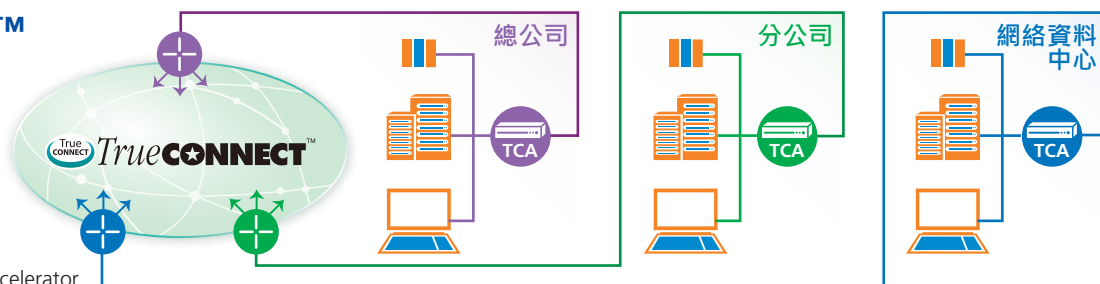

你最可信賴的信息技術方案伙伴

認識TrueCONNECT™ Accelerator

TrueCONNECT™ Accelerator 是一套符合成本效益與高度擴展性的管理服務，能為企業提供更多節省成本的選擇，例如：IT集中化、虛擬化、以及網絡資料中心整合。TrueCONNECT™ Accelerator 適合任何規模的辦公室使用，其具有的特點如下：

- 應用優化：適用於廣泛的關鍵業務應用；如檔案分享(CIFS與NFS)、附加檔案郵件寄送(MAPI、Lotus Notes)、協同運作與網絡瀏覽(HTTP檔案)以及資料庫應用。
- 資料優化：適用於所有傳輸控制協定(Transmission Control Protocol - TCP)應用，以達到最佳廣域網頻寬應用效能。
- 傳輸優化：減少TCP Round-trip流量，確保更有效地使用廣域網的高頻寬。
- 簡單易用：簡易配置，無需更改任何應用程式、用戶資料、路由器，或其他IT基礎平台，不用設定Tunnel管導。

常見的應用加速表現效能

*參考數值

企業效益

加快速度

- 全面提升廣域網絡中的所有TCP應用效能，最高可達200倍。
- 減少TCP Round-trip流量的連線及降低延遲時間，有效地運用既有廣域網頻寬，提升應用效能，同時更可執行更多應用程式。
- 透過在廣域網絡上迅速及安全地複製數據，複製時間可由數小時縮減至數分鐘。

節省成本

- 採用月付方式更具彈性，無需額外資本投資。

易於使用

- 簡易部署接駁，輕易採用。
- 讓用戶在不影響效能的情形下完全地整合應用伺服器。
- 能透過中信國際電訊CPC的網絡流量監察服務(Traffic Monitoring Service, TMS)，獲取綜合網絡流量分析報告，提升透明度。
- 配合中信國際電訊CPC的24×7網絡監測、服務熱線，以及電子郵件支援，讓企業能隨時了解整體的效能及廣域網狀況。

極具彈性

- 單一設備可支援多達數以千個用戶。
- 連接中信國際電訊CPC TrueCONNECT™ Premium 專用網絡平台使用，更可配合服務品質(QoS)、網絡語音(VoIP)、視訊會議以及其他即時應用程式無縫運作。

TrueCONNECT™ Accelerator 網絡方案

TCA = TrueCONNECT™ Accelerator

用戶效益

- 節省額外資本投資
- 提升速度與效能高達200倍，在廣域網絡上達到快速資料複製及回應速度
- 廣域網絡頻寬應用更具效益
- 透過TMS網絡流量監察服務，彰顯WAN服務效能
- 24×7客戶服務支援
- 單一設備可支援數以千個用戶
- 可連接中信國際電訊CPC的TrueCONNECT™ Premium服務使用，配合服務品質(QoS)、網絡語音(VoIP)、視訊會議以及其他即時應用程式無縫運作
- 簡單接駁使用，不會影響IP路由